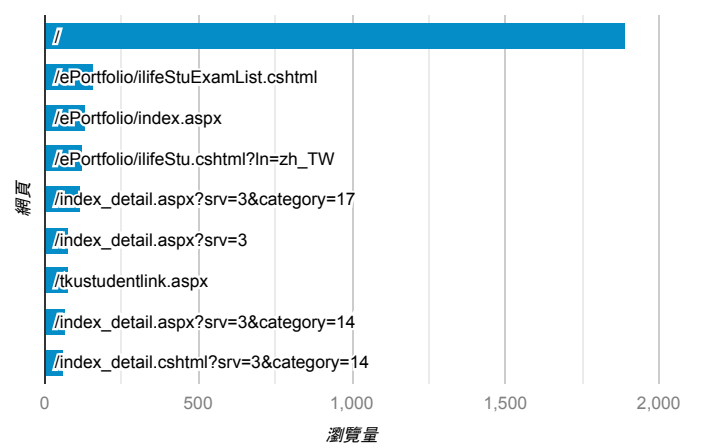

報表03\_內容

2019年6月3日 - 2019年6月9日

所有使用者  
100.00% 個工作階段

網頁載入平均需時 (秒)

瀏覽量 (依網頁分組)

網頁載入平均需時 (秒)和瀏覽量 (依 網頁 分組)

網頁	平均網頁載入時間 (秒)	瀏覽量
/index_detail.aspx?srv=3&category=17	7.85	118
/	3.72	1,894
/index_detail.aspx?srv=3&category=8	3.69	22
/index_detail.aspx?srv=3&category=50	3.41	58
/ePortfolio/ilifeStu.cshtml?ln=zh_TW	3.28	122
/index_detail.aspx?srv=3&category=13&pg=3	3.27	1
/index_detail.cshtml?srv=3&category=14&pg=56	3.08	1
/index_detail.aspx?srv=3&category=10&pg=5	2.90	34
/index.aspx	2.66	44
/activity_1072_game1.aspx	2.45	28

造訪和新造訪率 (依 關鍵字 分組)

關鍵字	工作階段	新工作階段百分比
(not provided)	1,027	72.15%
淡江畢業證書照片	1	100.00%

網頁載入平均需時 (秒) (依瀏覽器分組)

瀏覽器	平均網頁載入時間 (秒)
Opera	7.47
Safari (in-app)	3.30
Firefox	2.57
Chrome	2.37
Safari	2.32