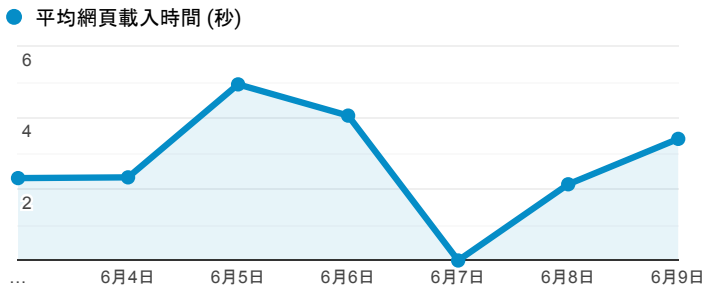

報表03\_內容

2019年6月3日 - 2019年6月9日

所有使用者  
100.00% 個工作階段

網頁載入平均需時 (秒)

瀏覽量 (依網頁分組)

網頁載入平均需時 (秒)和瀏覽量 (依 網頁 分組)

網頁	平均網頁載入時間 (秒)	瀏覽量
/index_detail.aspx?srv=3&category=17	7.85	118
/	3.72	1,894
/index_detail.aspx?srv=3&category=8	3.69	22
/index_detail.aspx?srv=3&category=50	3.41	58
/ePortfolio/ilifeStu.cshtml?ln=zh_TW	3.28	122
/index_detail.aspx?srv=3&category=13&pg=3	3.27	1
/index_detail.cshtml?srv=3&category=14&pg=56	3.08	1
/index_detail.aspx?srv=3&category=10&pg=5	2.90	34
/index.aspx	2.66	44
/activity_1072_game1.aspx	2.45	28

造訪和新造訪率 (依 關鍵字 分組)

關鍵字	工作階段	新工作階段百分比
(not provided)	1,027	72.15%
淡江畢業證書照片	1	100.00%

網頁載入平均需時 (秒) (依瀏覽器分組)

瀏覽器	平均網頁載入時間 (秒)
Opera	7.47
Safari (in-app)	3.30
Firefox	2.57
Chrome	2.37
Safari	2.32